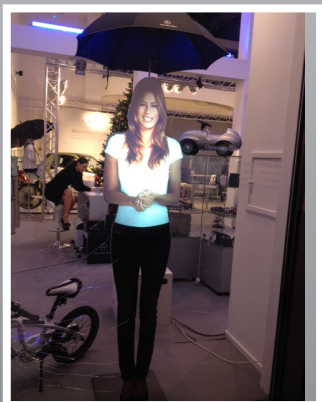

VISION²WATCH

Vision2Watch B.V.
Kryptonstraat 102
2718 TD Zoetermeer
The Netherlands

tel. +31 (0)79 362 46 60
email. info@vision2watch.nl

www.vision2watch.nl

www.virtual-host.nl