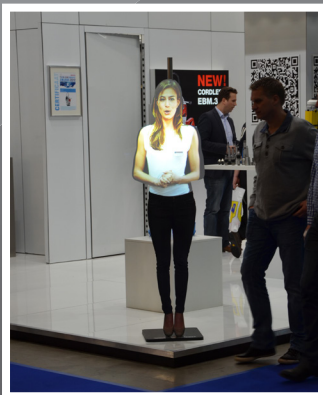

VISION²WATCH

Vision2Watch B.V.
Kryptonstraat 102
2718 TD Zoetermeer
The Netherlands

tel. +31 (0)79 362 46 60
email. info@vision2watch.nl

www.vision2watch.nl

www.virtual-host.nl